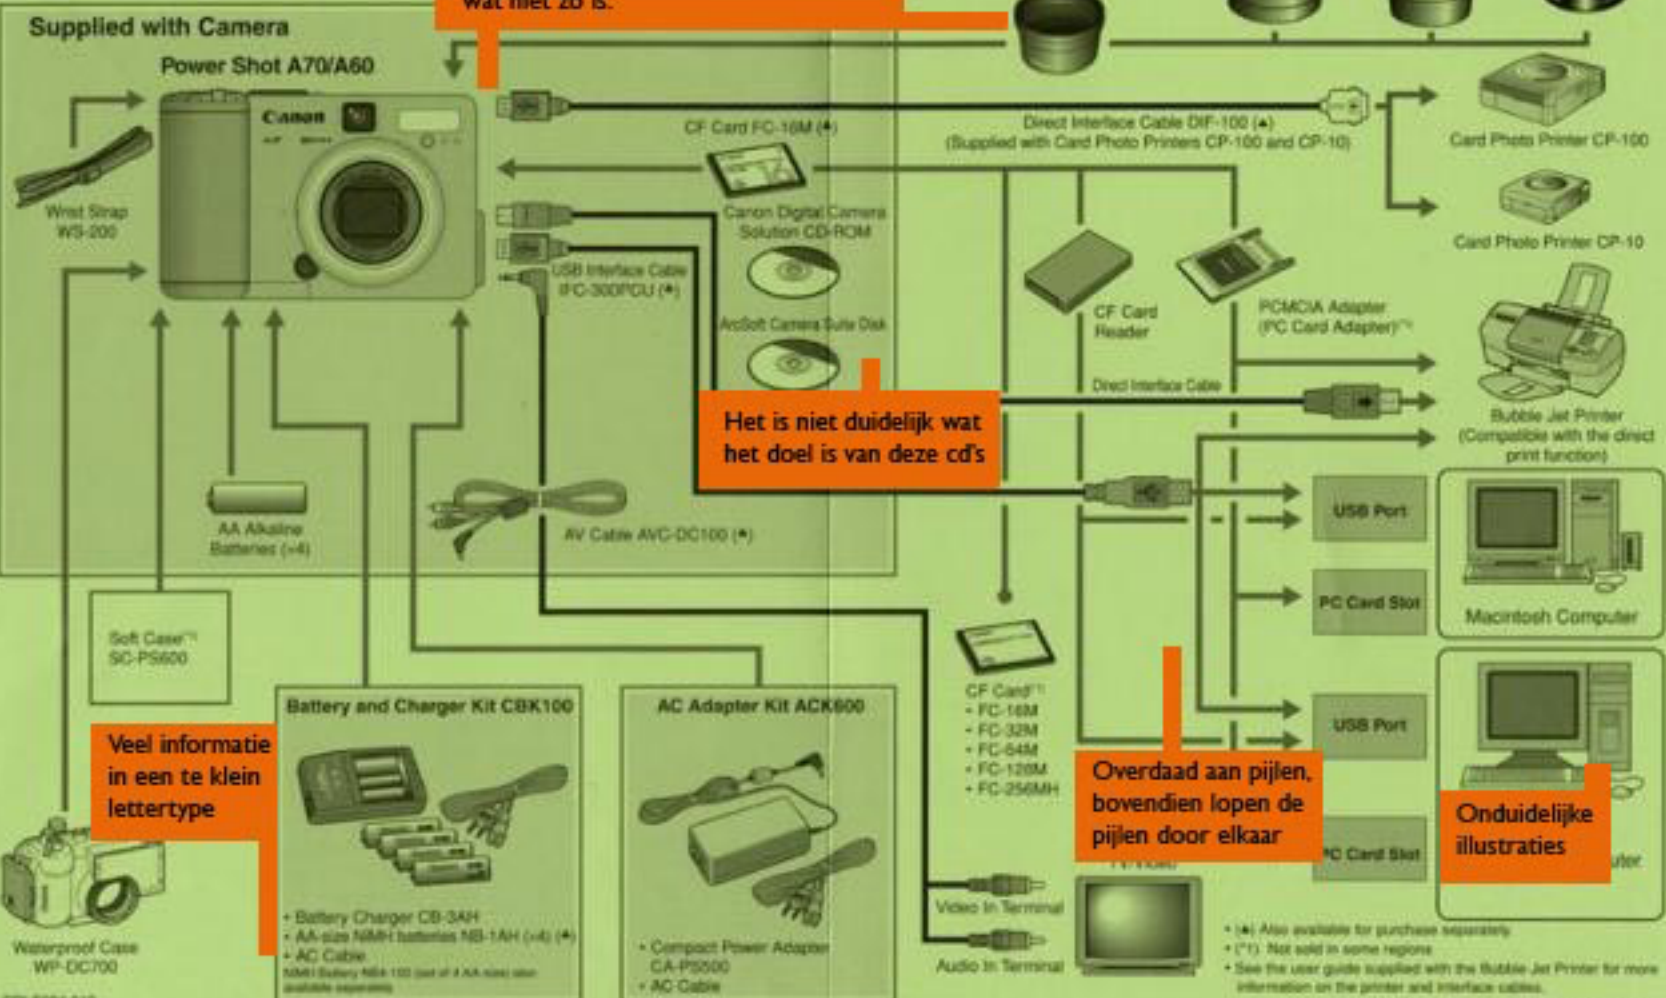

# PowerShot A70/A60 SYSTEM MAP

DIGITAL CAMERA

Canon

Deze pijl geeft de indruk dat de lenzen bovenop de camera gemonteerd worden wat niet zo is.

Het is niet duidelijk wat het doel is van deze cd's

Overdaad aan pijlen, bovendien lopen de pijlen door elkaar

Onduidelijke illustraties

Veel informatie in een te klein lettertype

(\*) Also available for purchase separately.  
(\*\*) Not sold in some regions.  
See the user guide supplied with the Bubble Jet Printer for more information on the printer and interface cables.